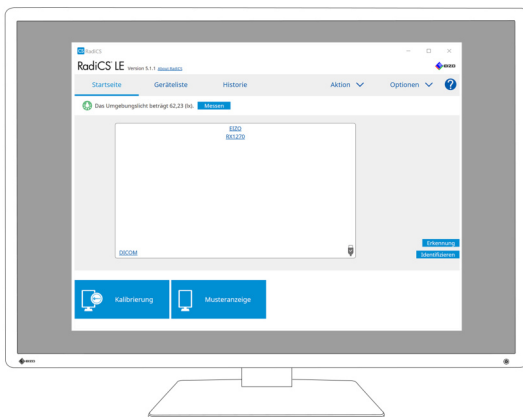

## Logiciel de gestion et d'étalonnage

Le logiciel RadiCS LE sert à calibrer les moniteurs EIZO RadiForce et à gérer les données de calibrage. En outre, RadiCS LE aide à déterminer et à gérer les données d'écran, comme par exemple les numéros d'inventaire et les heures de fonctionnement. Une fonction Backlight Saver est intégrée dans RadiCS LE. Elle permet à l'utilisateur d'économiser à la fois de l'énergie et des heures de fonctionnement lorsque l'écran n'est pas utilisé. RadiCS LE propose en outre la fonction Mouse Warp. Elle évite que le curseur de la souris ne reste bloqué sur les bords de l'écran dans les systèmes multi-écrans lorsque les écrans fonctionnent avec des résolutions différentes. RadiCS LE est livré avec les moniteurs RadiForce d'EIZO.